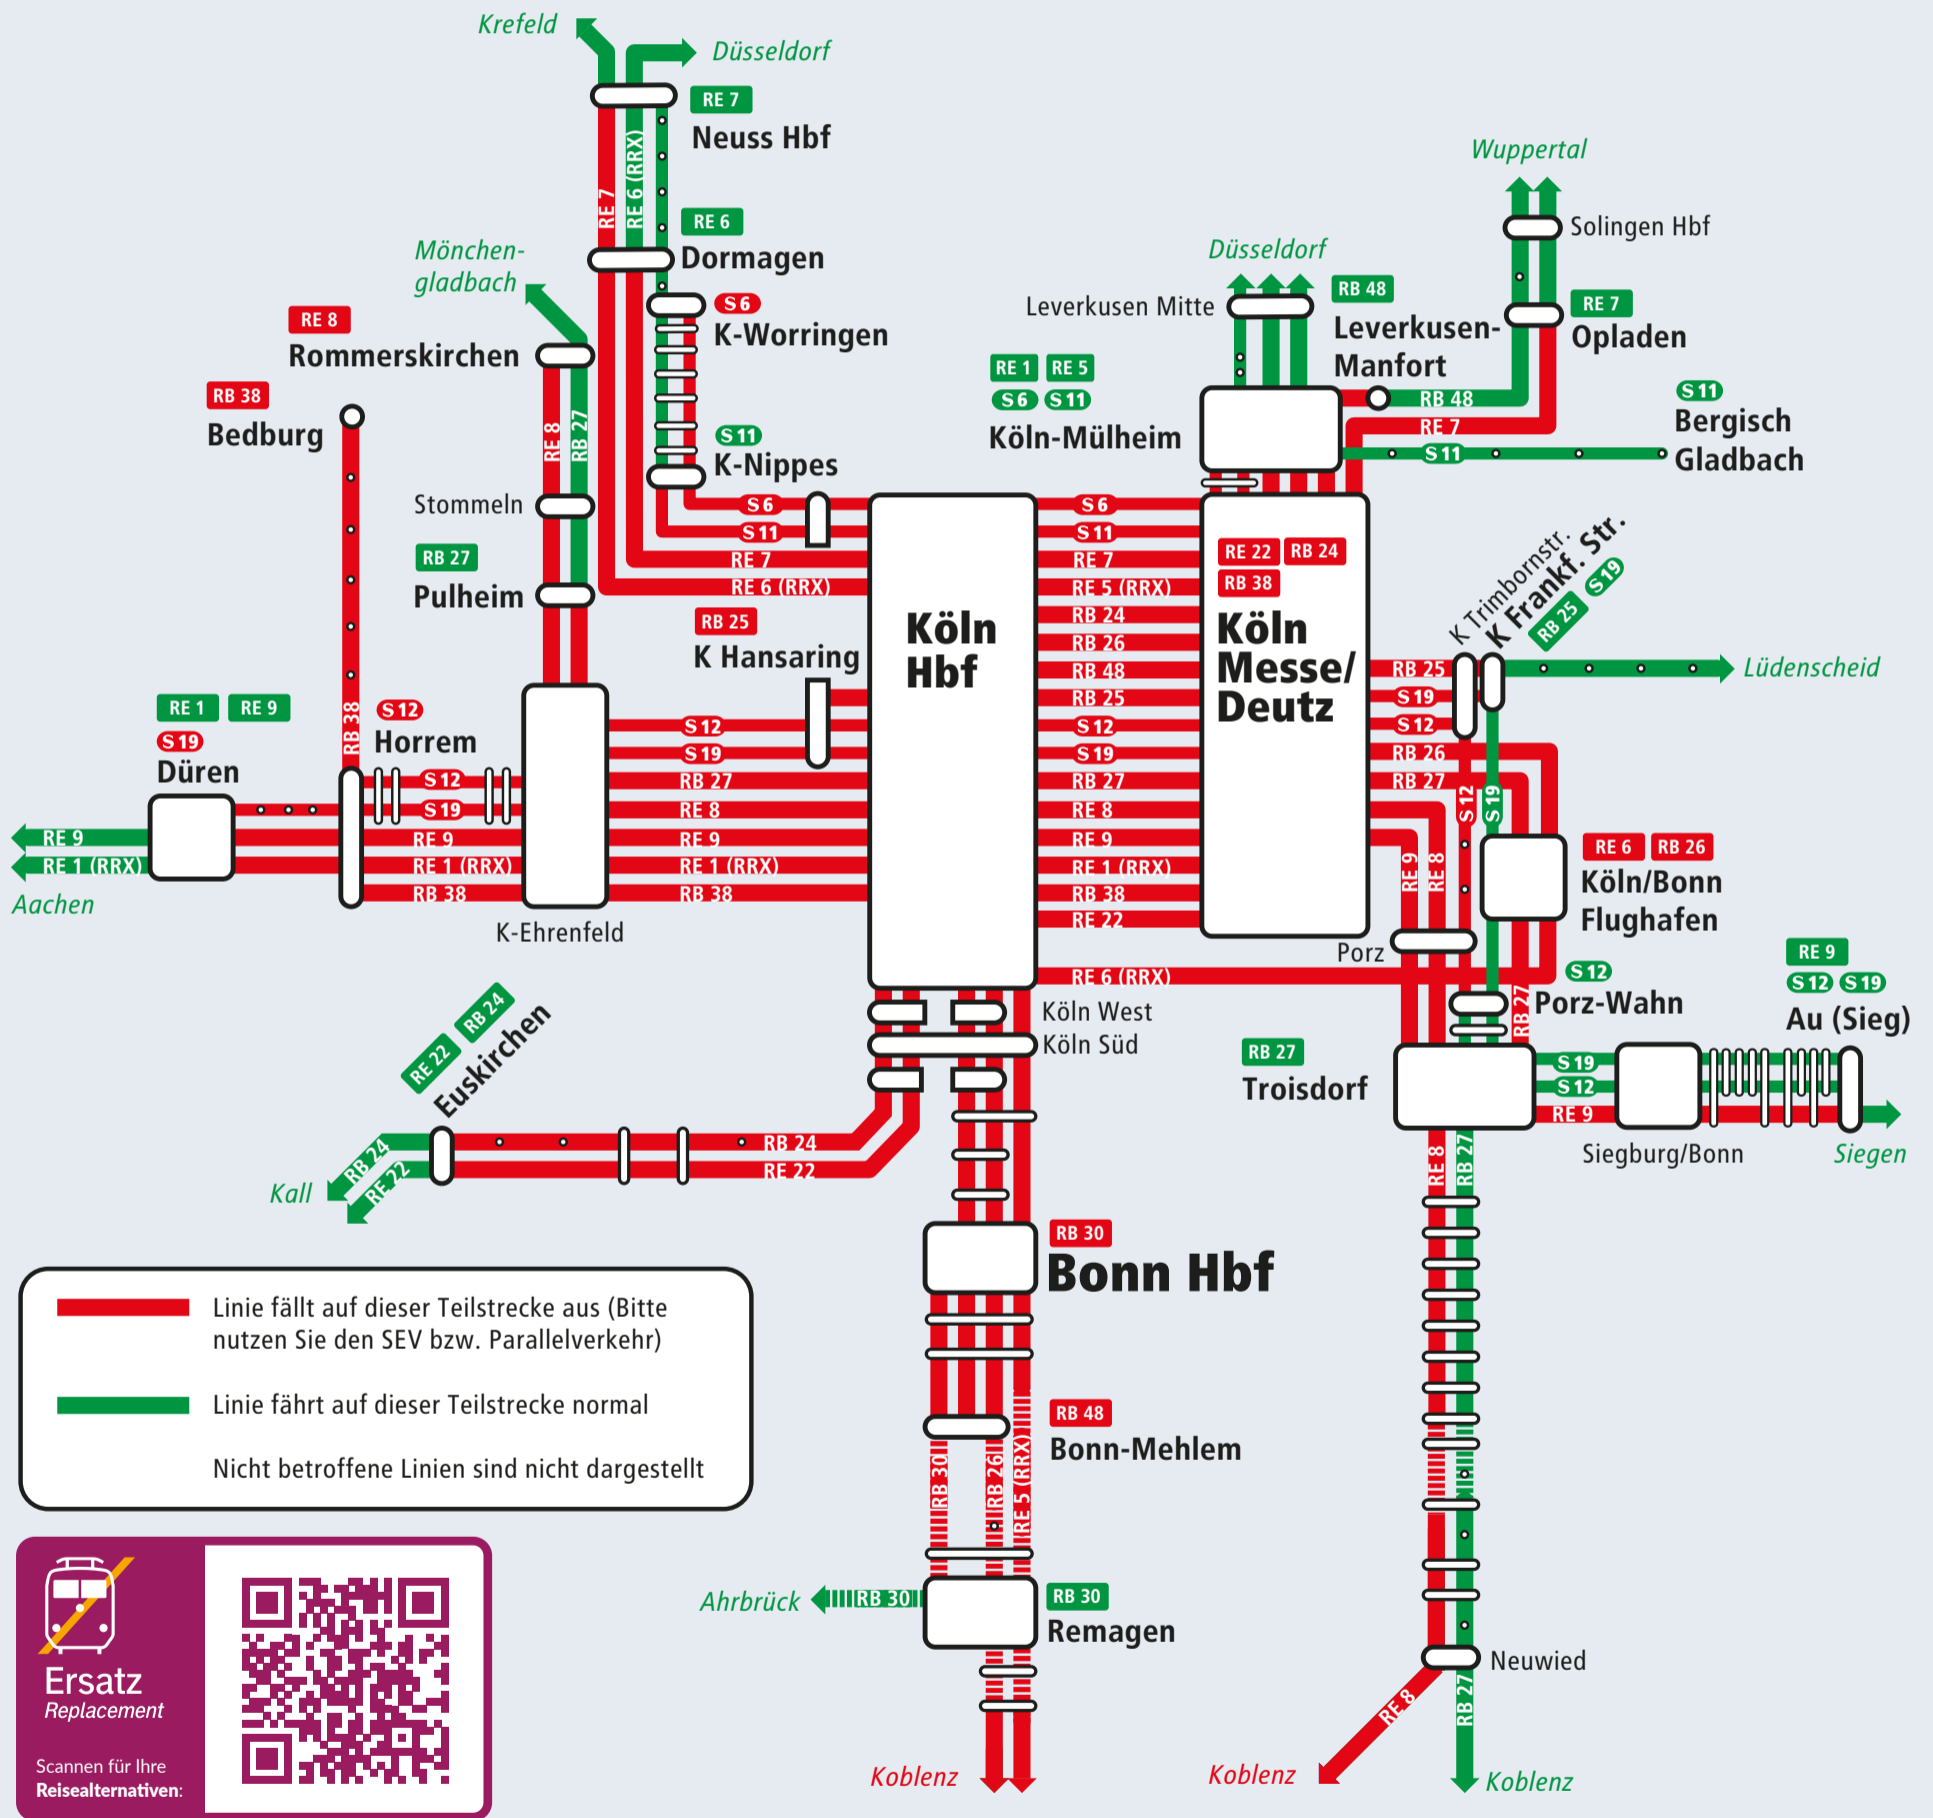

Nächtliche Vollsperrung rund um den Kölner Hbf 27.09. (21 Uhr) – 28.09. (5 Uhr)

Auf zuginfo.nrw finden Sie alle Informationen zum **Ersatzverkehr mit Bussen (SEV)** für die jeweils ausfallenden Linien.

0202 515 62 515
(Ortstarif)
www.zuginfo.nrw

zuginfo.nrw ist ein Serviceangebot für Kunden im Regionalverkehr in Nordrhein-Westfalen.